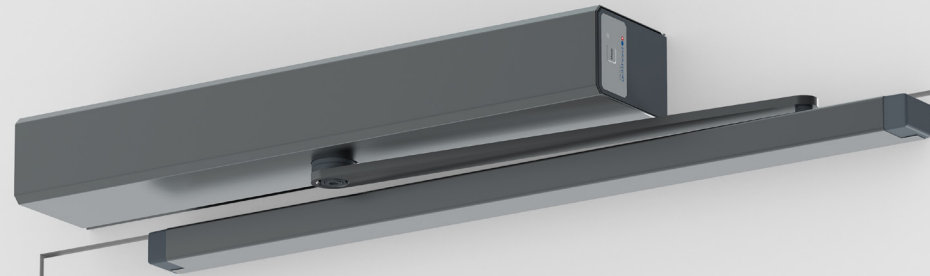

KLEINSTE BAUFORM DER WELT

DER SMARTE WEG
TÜREN BERÜHRUNGS-
LOS ZU ÖFFNEN

Toiletten

Arztpraxis

Warterraum

Geschäftsraum

Partnernetzwerk

Der kleinste Türantrieb der Welt ist in jeder gewünschten Farbe erhältlich. Mit einer Lautstärke von 30dB ist der smartdoor flüsterleise. Er öffnet jede Tür bequem & schnell und schliesst sie danach sicher. Die zahlreichen Erweiterungsmöglichkeiten der Anwendung runden diesen patentierten Türantrieb ab. Erhältlich bei all unseren Partnern.

Clean Package SWISS

Inhalt

- smartdoor TURN T100
- Gleitgestänge
- CleanSwitch Taster
- Fallenklemme

Installation

- Installation smartdoor
- Montage Taster
- Fallenklemme einfügen

Funktionalität

- Berührungsfreies öffnen
- Einstellungen über APP
- Daueroffen möglich
- Patentierte Zuhalte- & Freilauffunktion