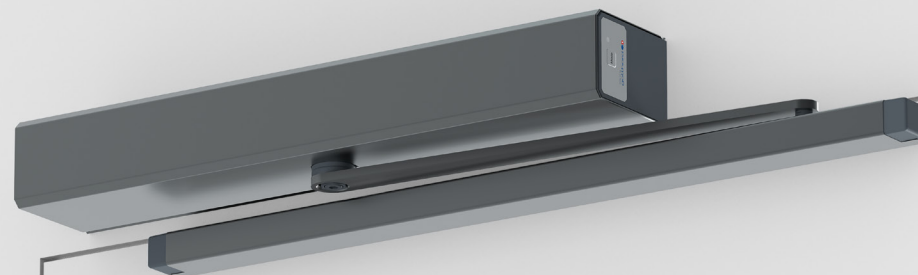

PLUS PETIT MODÈLE AU MONDE

L'OUVERTURE DE
PORTES INTELLIGENTE
ET SANS CONTACT

Toilettes

Pratique médicale

Salle d'attente

Espace affaires

Réseau de partenaires

Le plus petit opérateur de porte au monde est disponible dans toutes les dimensions souhaitées la couleur souhaitée. Avec un volume de 30dB, le smartdoor est silencieuse. Il ouvre chaque porte confortablement et rapidement et la ferme ensuite en toute sécurité. Les nombreuses possibilités d'extension de l'application complètent cet entraînement de porte breveté. être de la porte. Disponible auprès de tous nos partenaires.

Clean Package SWISS

Contenu

- smartdoor TURN T100
- Mécanisme coulissant
- Bouton CleanSwitch
- Moyen de la gâche

Fonctionnalité

- Ouverture sans contact
- Réglages via APP
- Ouverture permanente
- Fonction brevetée de verrouillage et roue libre

Installation

- Installation smartdoor
- Montage boutons-poussoirs
- Utilisée le moyen de la gâche

Avantages

- Prix attrayant
- Hygiénique et absence de germes
- Calme & situé
- Liberté d'accès